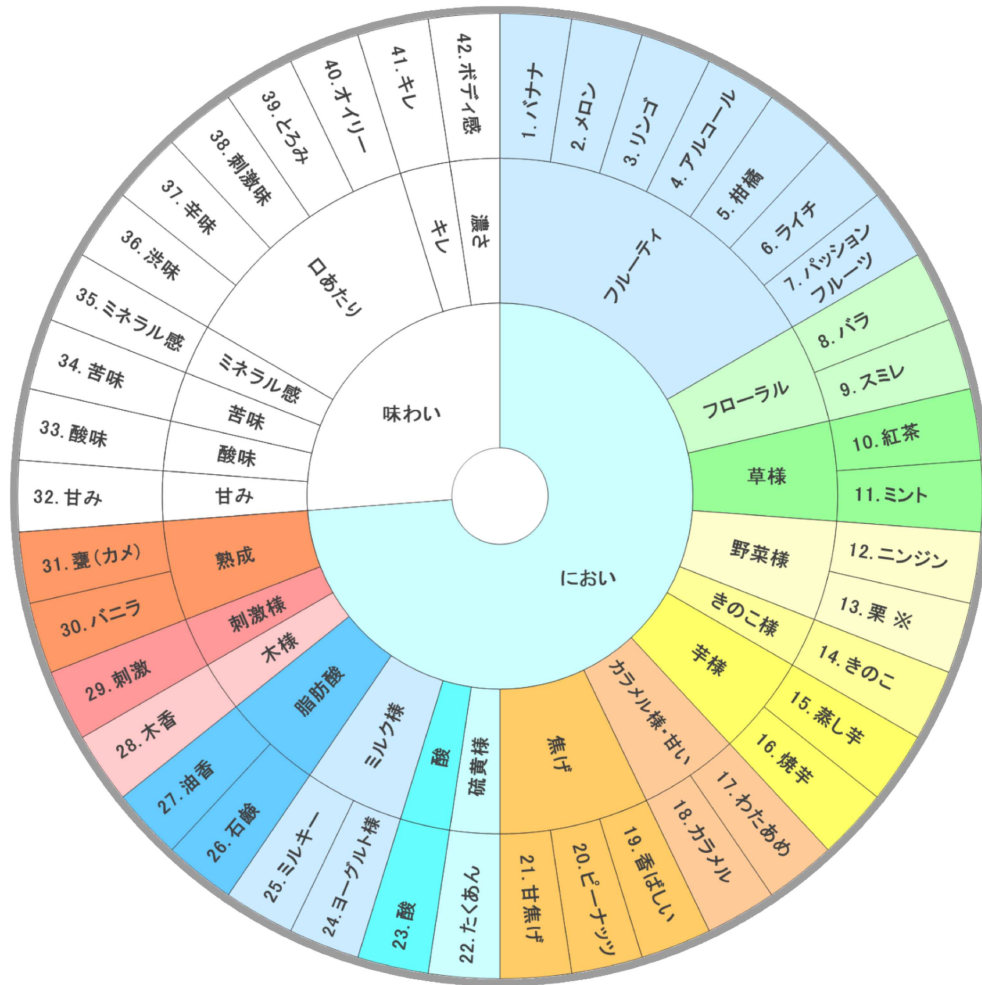

芋焼酎 フレーバーホイール

本格焼酎近未来評議会作成

平成三十年四月十一日初版

Sweetpotato Shochu Flavor Wheel

Presented by Traditional Shochu Future Council

First Edition : April 11, 2018