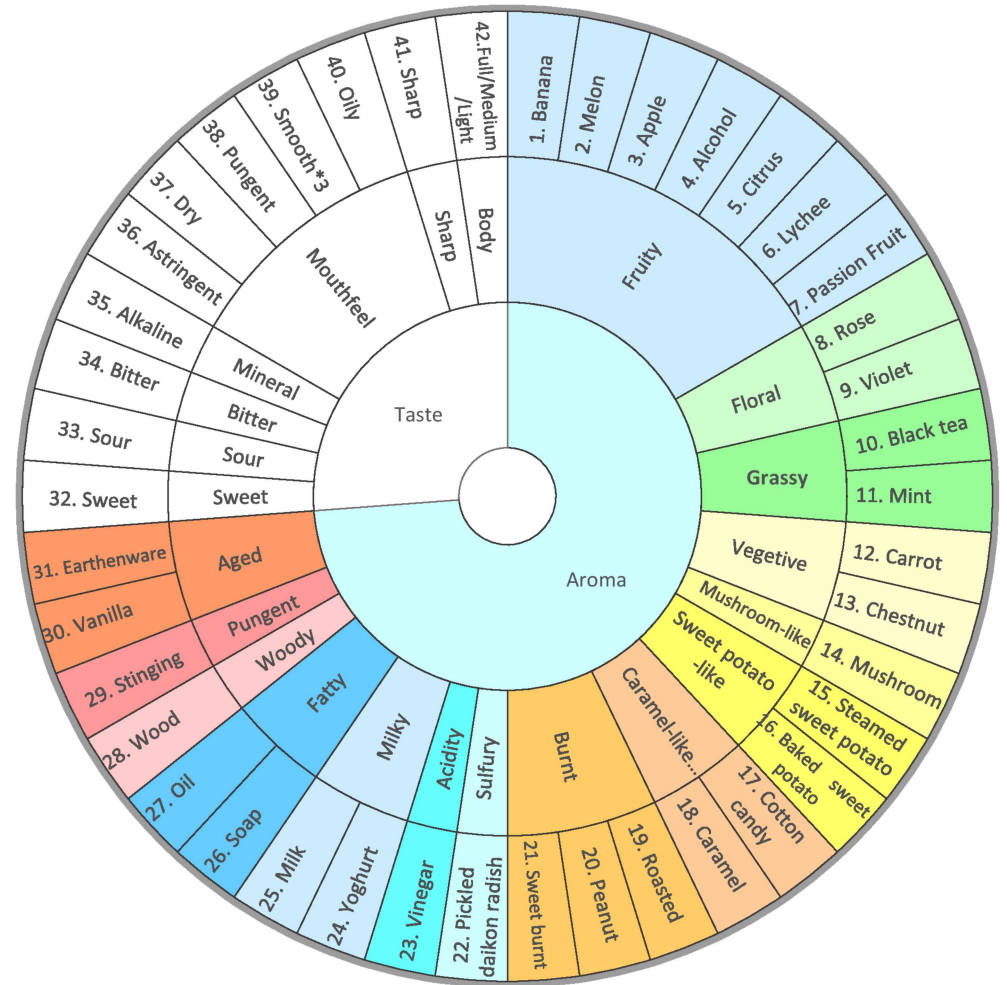

芋焼酎 フレーバーホイール

本格焼酎近未来評議会作成

平成三十年四月十一日初版

Sweetpotato Shochu Flavor Wheel

Presented by Traditional Shochu Future Council

First Edition : April 11, 2018